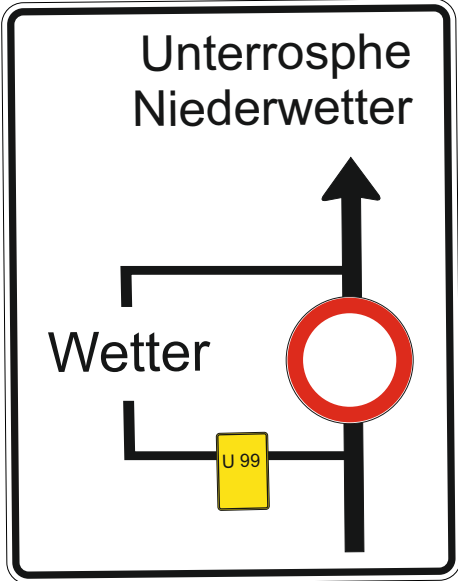

1

5118 069 OD Göttingen
 B 62 / B 252 Sperrung Fahrtrichtung Wetter
 Umleitungsbeschilderung

5118 069 OD Göttingen
B 62 /B 252 Sperrung Fahrtrichtung Wetter
StVO Beschilderung und Leiteinrichtung